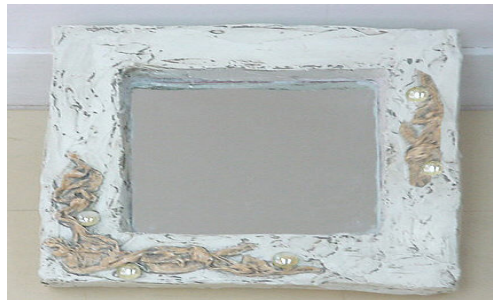

# POLYRESIN ART & MIRRORS

4020 - 8" x 8" Grape Art

4026 - 8" x 8" Mirror

4022 - 8" x 12" Grape Art

4028 - 8" x 12" Mirror

4024 - 12" x 12" Grape Art

4030 - 12" x 12" Mirror

**Vectacor**<sup>®</sup>  
*Bringing the Future to Life™*